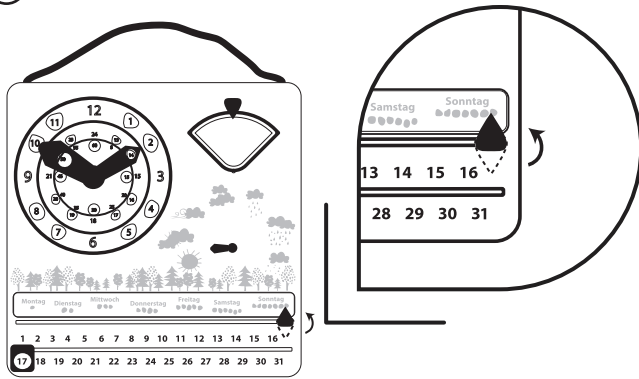

Art. Nr. 11625

①

②

③

④

⑤

ALEGLER OHG small foot company
Achimer Straße 7
27755 Delmenhorst / Germany
www.small-foot.de

WARNING! Adult assembly required. ACHTUNG! Aufbau nur durch einen Erwachsenen. ATTENTION! Assemblage par un adulte requis. AVVERTENZA! Richiesto assemblaggio da parte di un adulto. ADVERTENZIA! Se requiere ensamblaje por un adulto.