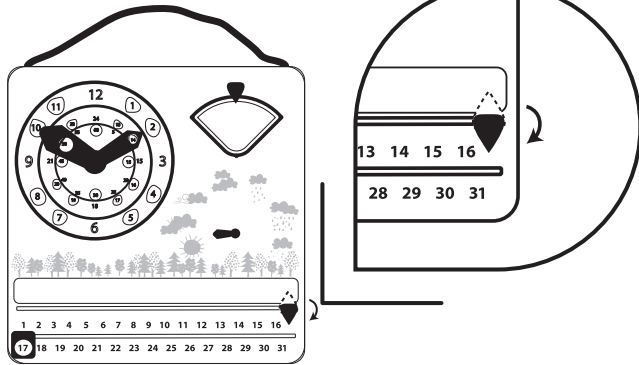

EN Learning Board Educate
Assembly instruction

FR Tableau d'apprentissage Educate
Notice de montage

ES Tablero de aprendizaje Educate
Instrucciones de montaje

DE Lerntafel Educate
Aufbauanleitung

IT Lavagna didattica Educate
Istruzioni di montaggio

Art. Nr. 11625

①

②

③

④

⑤

ALEGLER OHG small foot company
Achimer Straße 7
27755 Delmenhorst / Germany
www.small-foot.de

WARNING! Adult assembly required. ACHTUNG! Aufbau nur durch einen Erwachsenen. ATTENTION! Assemblage par un adulte requis. AVVERTENZA! Richiesto assemblaggio da parte di un adulto. ADVERTENZIA! Se requiere ensamblaje por un adulto.