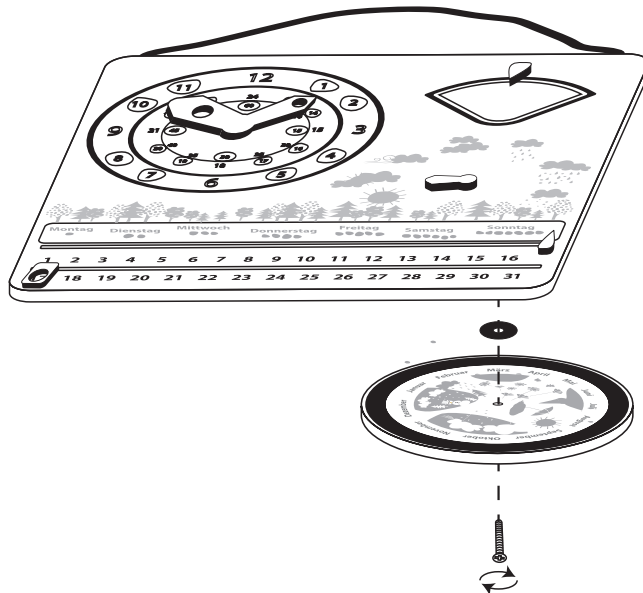

Art. Nr. 11625

①

②

③

④

⑤

ALEGLER OHG small foot company
Achimer Straße 7
27755 Delmenhorst / Germany
www.small-foot.de

WARNING! Adult assembly required. ACHTUNG! Aufbau nur durch einen Erwachsenen. ATTENTION! Assemblage par un adulte requis. AVVERTENZA! Richiesto assemblaggio da parte di un adulto. ADVERTENZIA! Se requiere ensamblaje por un adulto.