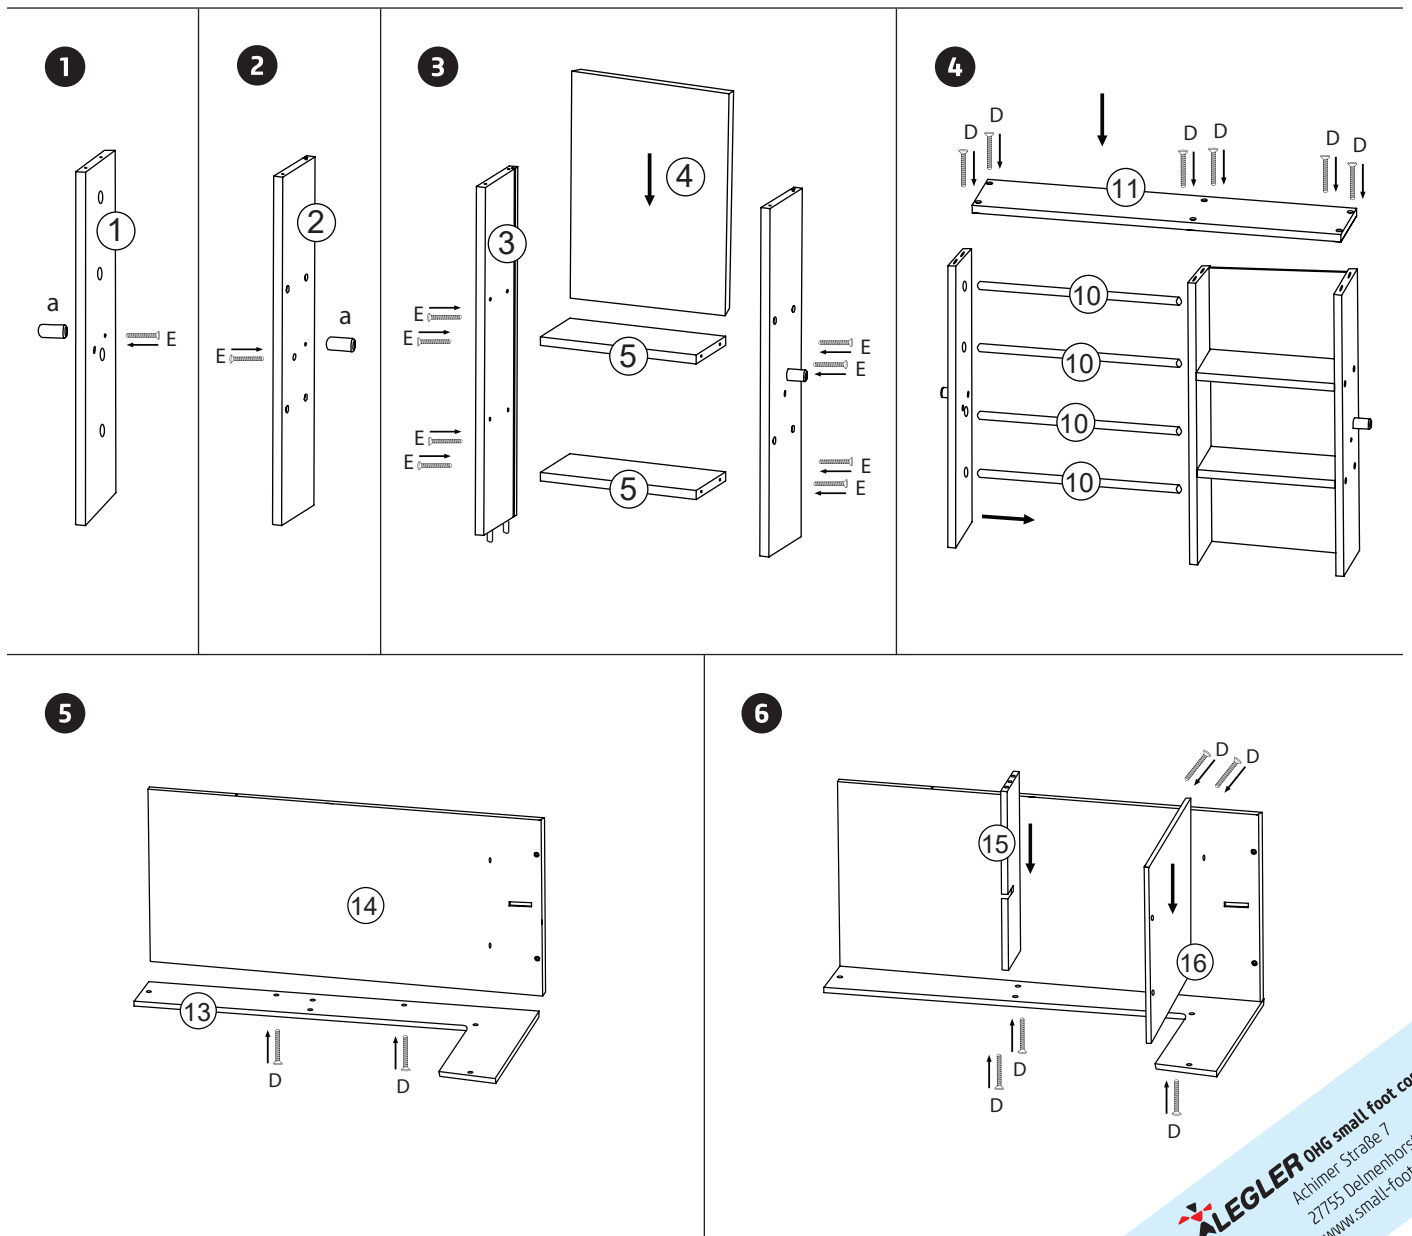

EN Multifunctional Play Store fresh -
Assembly instruction

FR Boutique de marchand Multifonctions fresh -
Notice de montage

ES Tienda Multifuncional fresh -
Instrucciones de montaje

DE Kaufladen Multifunktion fresh -
Aufbauanleitung

IT Negozio Multifunzione fresh -
Istruzioni di montaggio

Art. Nr. 11436 part 2 of 2

ALEGLER OHG small foot company
Achimer Straße 7
27755 Delmenhorst / Germany
www.small-foot.de

WARNING! Adult assembly required. **ACHTUNG!** Aufbau nur durch einen Erwachsenen. **ATTENTION!** Assemblage par un adulte requis. **AVVERTENZA!** Richiesto assemblaggio da parte di un adulto. **ADVERTENCIA!** Se requiere ensamblaje por un adulto.