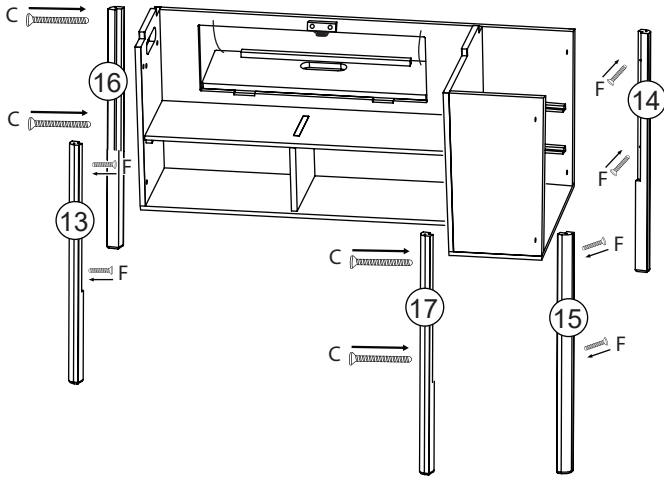

IT Negozio Multifunzione fresh -
Istruzioni di montaggio

Art. Nr. 11436 part 1 of 2

ALEGLER OHG small foot company
Achimser Straße 7
27755 Delmenhorst / Germany
www.small-foot.de

WARNING! Adult assembly required. ACHTUNG! Aufbau nur durch einen Erwachsenen. ATTENTION! Assemblage par un adulte requis. AVVERTENZA! Richiesto assemblaggio da parte di un adulto. ADVERTENZIA! Se requiere ensamblaje por un adulto.

IT Negozio Multifunzione fresh -
Istruzioni di montaggio

Art. Nr. 11436 part 1 of 2

6

7

8

9

10

11