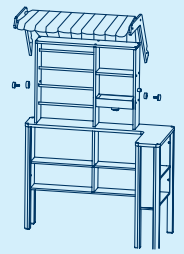

EN Multifunctional Play Store fresh -
Assembly instruction

FR Boutique de marchand Multifonctions fresh -
Notice de montage

ES Tienda Multifuncional fresh -
Instrucciones de montaje

DE Kaufladen Multifunktion fresh -
Aufbauanleitung

IT Negozio Multifunzione fresh -
Istruzioni di montaggio

Art. Nr. 11436 part 2 of 2

WARNING! Adult assembly required. **ACHTUNG!** Aufbau nur durch einen Erwachsenen. **ATTENTION!** Assemblage par un adulte requis. **AVVERTENZA!** Richiesto assemblaggio da parte di un adulto. **ADVERTENZIA!** Se requiere ensamblaje por un adulto.

ALEGLER OHG small foot company
Achimer Straße 7
27755 Delmenhorst / Germany
www.small-foot.de