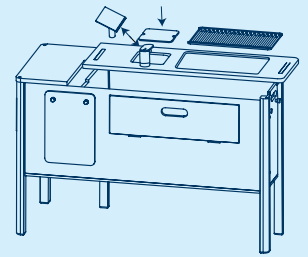

IT Negozio Multifunzione fresh -
Istruzioni di montaggio

Art. Nr. 11436 part 1 of 2

ALEGLER OHG small foot company
Achimser Straße 7
27755 Delmenhorst / Germany
www.small-foot.de

WARNING! Adult assembly required. ACHTUNG! Aufbau nur durch einen Erwachsenen. ATTENTION! Assemblage par un adulte requis. AVVERTENZA! Richiesto assemblaggio da parte di un adulto. ADVERTENZIA! Se requiere ensamblaje por un adulto.