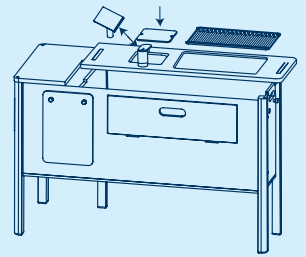

EN Multifunctional Play Store fresh -
Assembly instruction

FR Boutique de marchand Multifonctions fresh -
Notice de montage

ES Tienda Multifuncional fresh -
Instrucciones de montaje

DE Kaufladen Multifunktion fresh -
Aufbauanleitung

IT Negozio Multifunzione fresh -
Istruzioni di montaggio

Art. Nr. 11436 part 1 of 2

6

7

8

9

10

11

WARNING! Adult assembly required. **ACHTUNG!** Aufbau nur durch einen Erwachsenen. **ATTENTION!** Assemblage par un adulte requis. **AVVERTENZA!** Richiesto assemblaggio da parte di un adulto. **AVVERTENZA!** Se requiere ensamblaje por un adulto.

ALEGLER OHG small foot company
Achimer Straße 7
27755 Delmenhorst / Germany
www.small-foot.de