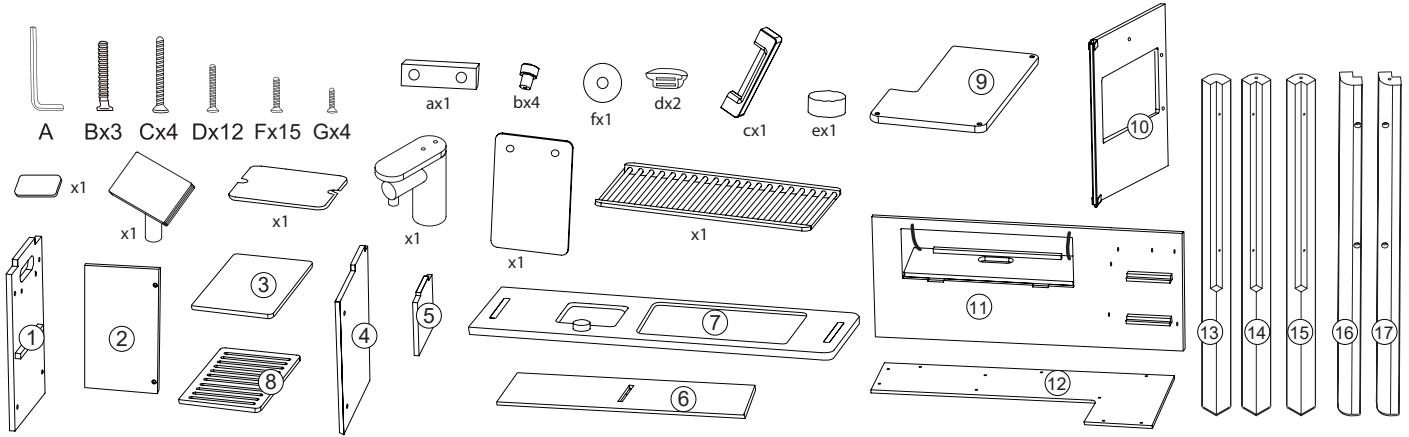

IT Negozio Multifunzione fresh -
Istruzioni di montaggio

Art. Nr. 11436 part 1 of 2

ALEGLER OHG small foot company
Achimser Straße 7
27755 Delmenhorst / Germany
www.small-foot.de

WARNING! Adult assembly required. ACHTUNG! Aufbau nur durch einen Erwachsenen. ATTENTION! Assemblage par un adulte requis. AVVERTENZA! Richiesto assemblaggio da parte di un adulto. ADVERTENZIA! Se requiere ensamblaje por un adulto.