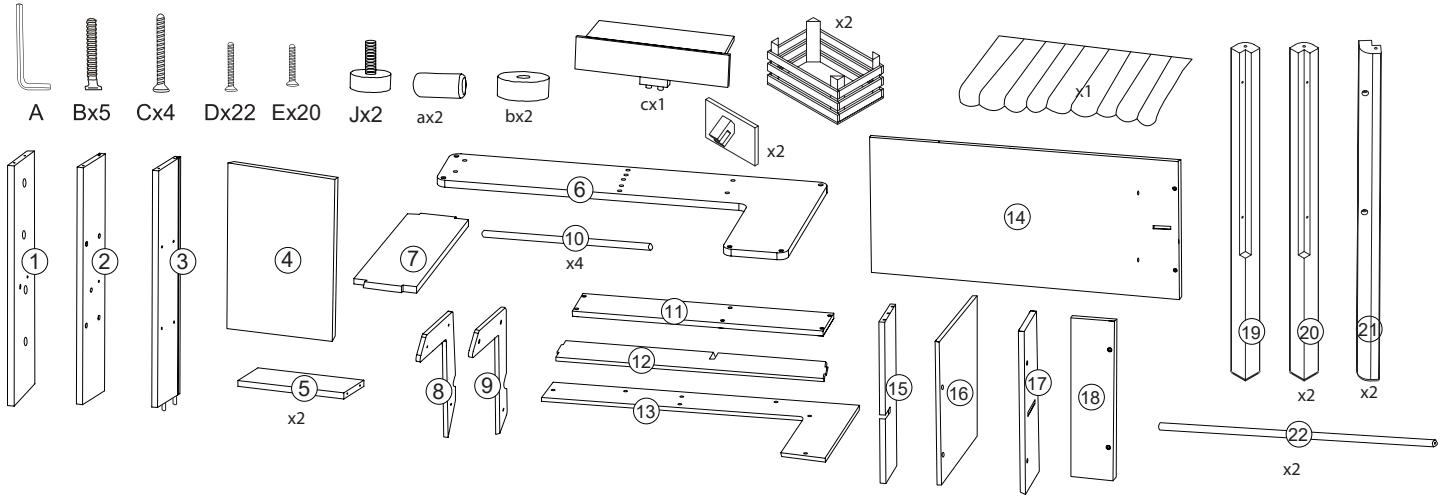

EN Multifunctional Play Store fresh -
Assembly instruction

FR Boutique de marchand Multifonctions fresh -
Notice de montage

ES Tienda Multifuncional fresh -
Instrucciones de montaje

DE Kaufladen Multifunktion fresh -
Aufbauanleitung

IT Negozio Multifunzione fresh -
Istruzioni di montaggio

Art. Nr. 11436 part 2 of 2

ALEGLER OHG small foot company
Achimer Straße 7
27755 Delmenhorst / Germany
www.small-foot.de

WARNING! Adult assembly required. **ACHTUNG!** Aufbau nur durch einen Erwachsenen. **ATTENTION!** Assemblage par un adulte requis. **AVVERTENZA!** Richiesto assemblaggio da parte di un adulto. **ADVERTENCIA!** Se requiere ensamblaje por un adulto.