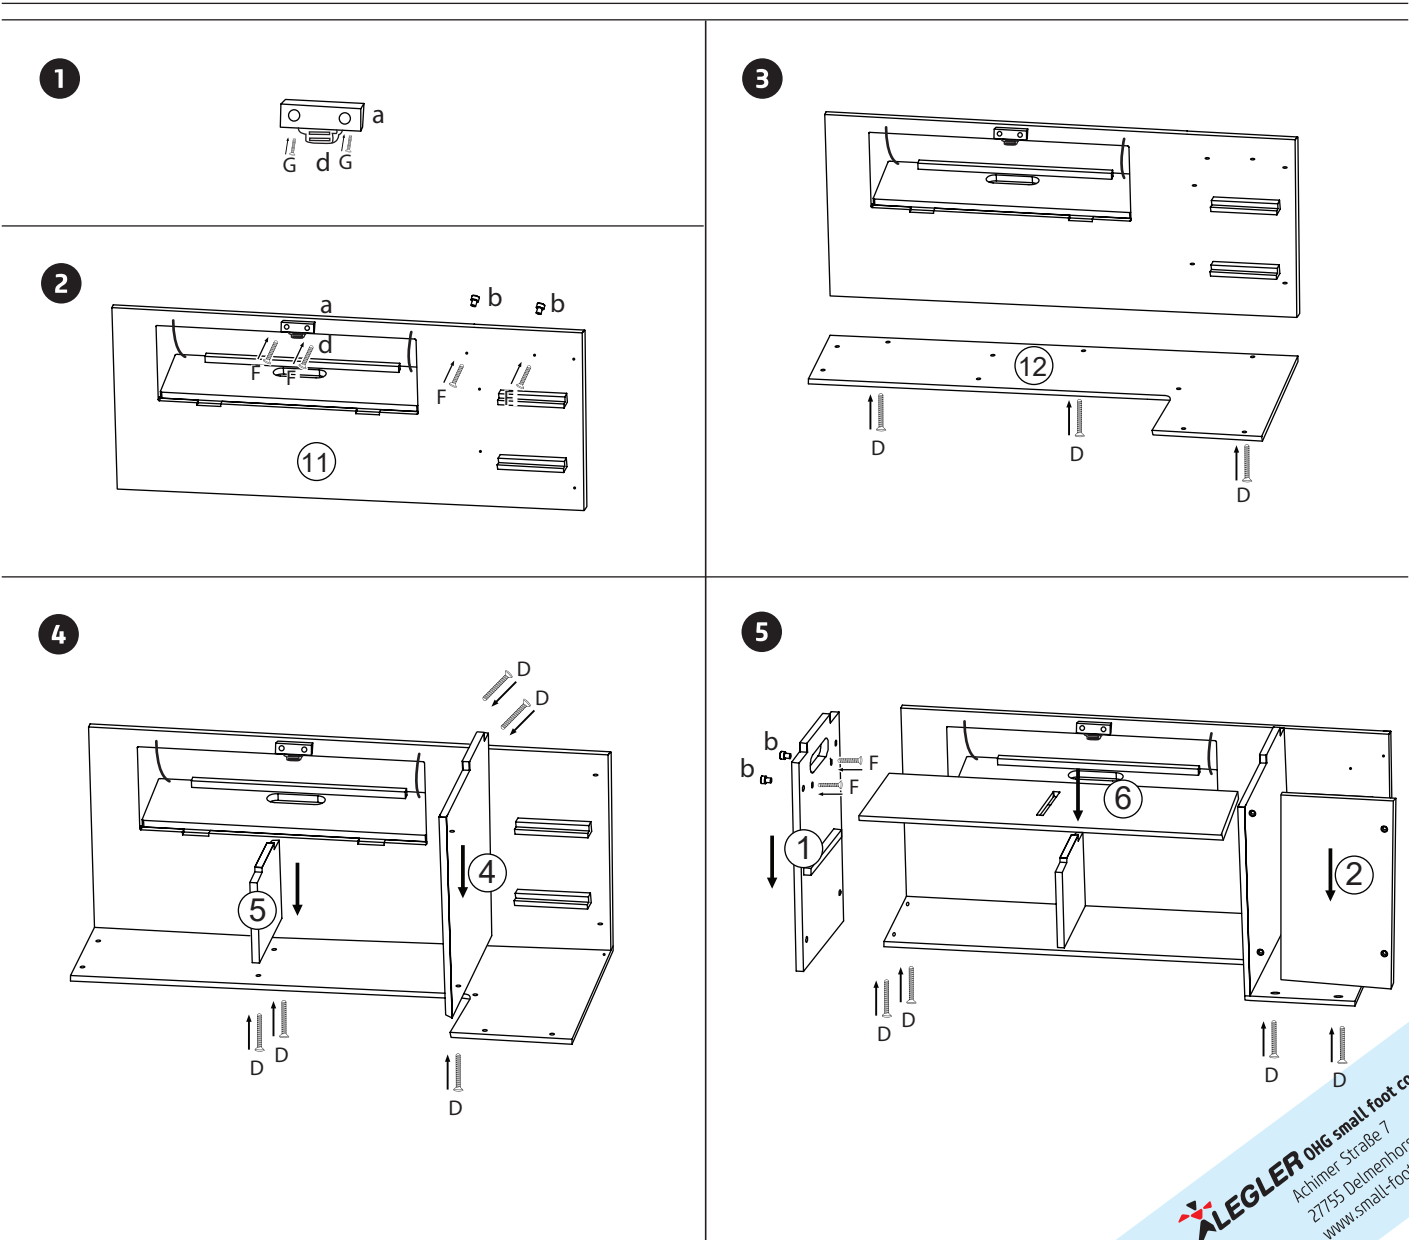

IT Negozio Multifunzione fresh -
Istruzioni di montaggio

Art. Nr. 11436 part 1 of 2

ALEGLER OHG small foot company
Achimser Straße 7
27755 Delmenhorst / Germany
www.small-foot.de

WARNING! Adult assembly required. ACHTUNG! Aufbau nur durch einen Erwachsenen. ATTENTION! Assemblage par un adulte requis. AVVERTENZA! Richiesto assemblaggio da parte di un adulto. ADVERTENZIA! Se requiere ensamblaje por un adulto.