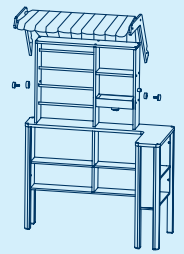

ALEGLER OHG small foot company
Achimer Straße 7
27755 Delmenhorst / Germany
www.small-foot.de

EN Multifunctional Play Store fresh -
Assembly instruction

FR Boutique de marchand Multifonctions fresh -
Notice de montage

ES Tienda Multifuncional fresh -
Instrucciones de montaje

DE Kaufladen Multifunktion fresh -
Aufbauanleitung

IT Negozio Multifunzione fresh -
Istruzioni di montaggio

Art. Nr. 11436 part 2 of 2

ALEGLER OHG small foot company
Achimer Straße 7
27755 Delmenhorst / Germany
www.small-foot.de